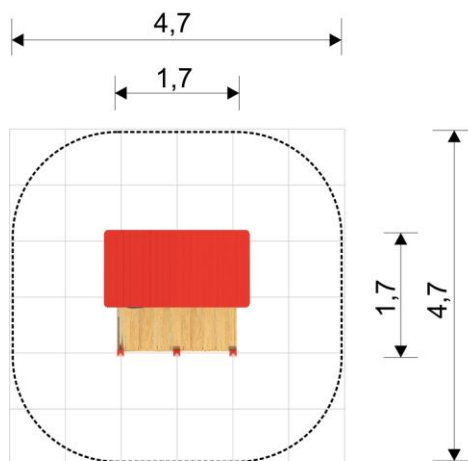

Karta techniczna

2.05 Domek z ławeczkami ZD-055

Wymiary (m) wys x szer x dł	2,10 x 1,70 x 1,70
Obszar bezpiecznej obwiedni	4,70 x 4,70
Wys. swobodnego upadku HIC	0,30m
Wymagana nawierzchnia	darń/ trawa
Powierzchnia strefy bezpieczeństwa	20m ²
Głębokość posadowienia	50cm
Przeznaczenie	Plenerowe place zabaw
Części zapasowe	Dostępne u producenta
Przedział wiekowy użytkowników	3-12 lat
Certyfikat zgodności z normą PN-EN 1176-1, 2, 7	Tak
Instrukcja użytkowania	Urządzenie służy do zabawy "w domek", wyposażone jest w ławeczki i ladę-stolik.

- słupy konstrukcyjne o przekroju 95x95mm o zaoblonych krawędziach z drewna przecieranego krzyżowo lub opcjonalnie z klejonego warstwowo
- montaż do gruntu na kotwach stalowych ocynkowanych
- elementy drewniane impregnowane ciśnieniowo opcjonalnie malowane dodatkowo impregnatem koloryzującym
- balustrady ze sklejki lub HDPE / opcjonalnie drewniane pełne
- urządzenie montowane na stałe w gruncie