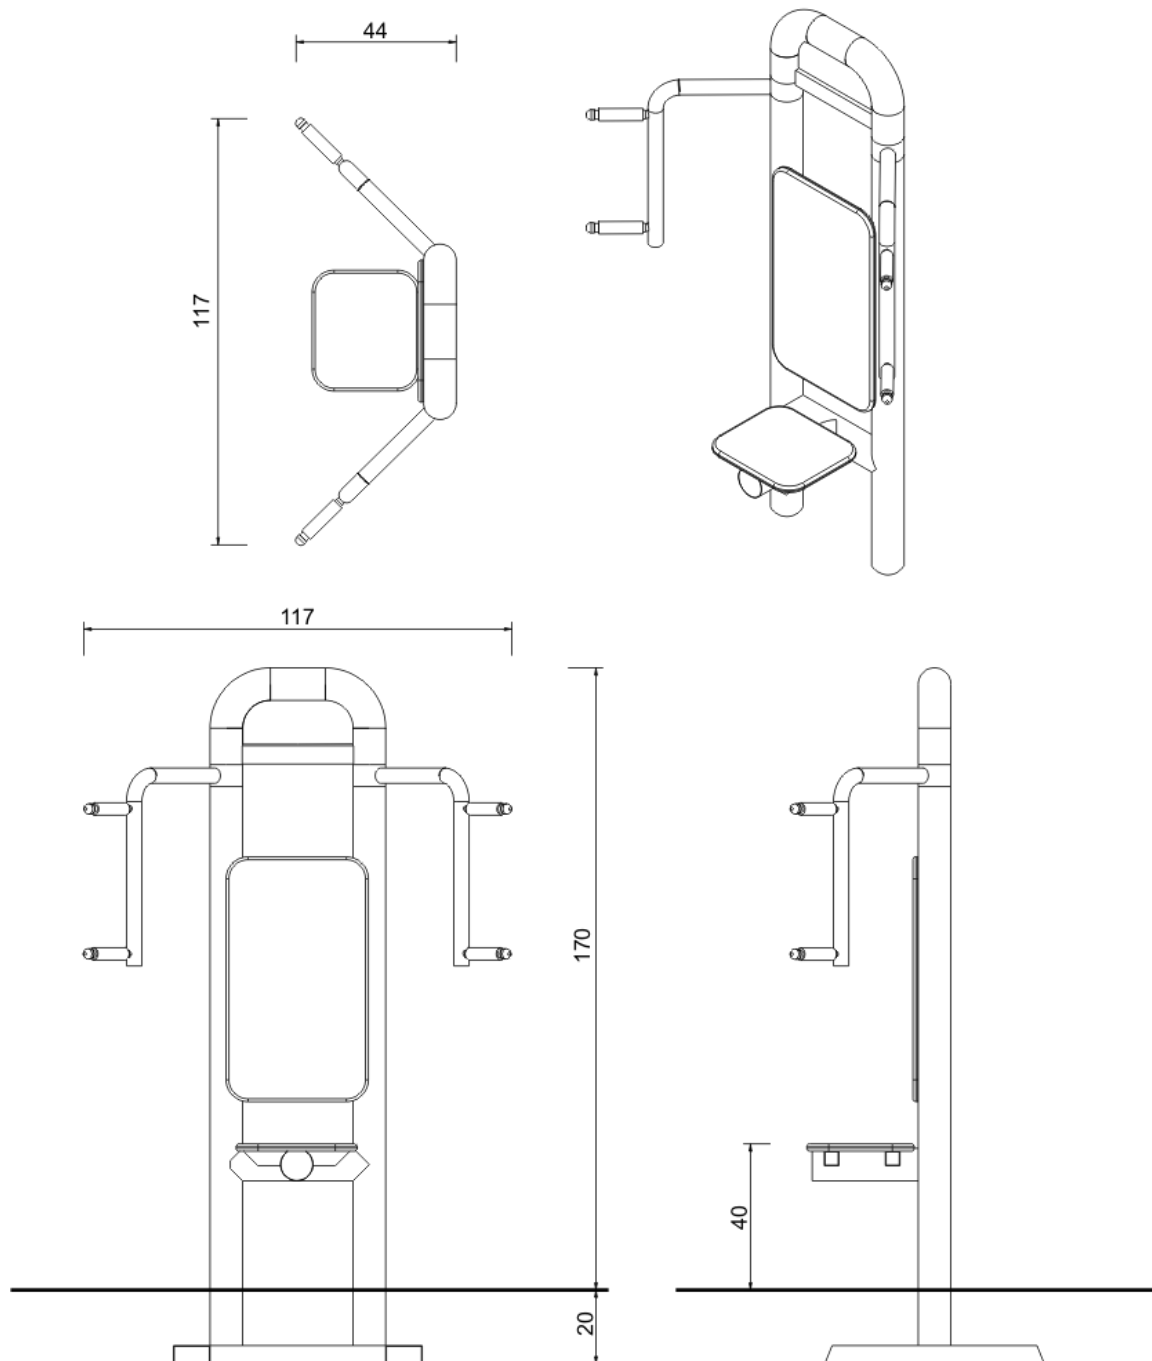

Karta Techniczna

MOTYL SF-380

PRO-SYMPATYK Ul. Bacciarellego 10b/10 51-649 Wrocław

Tel/fax 0713487745 501297954 biuro@prosympatyk.pl www.prosympatyk.pl