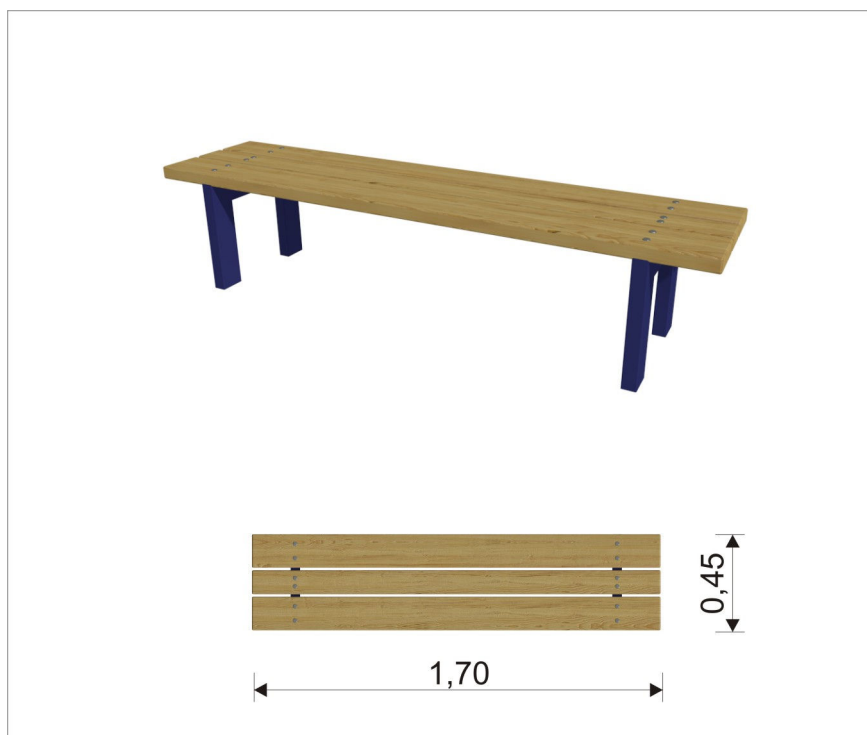

Karta techniczna

12.03 Ławka metalowo-drewniana bez oparcia

Index: PW-402

Wymiary (m) wys x szer x dł	0,40 x 0,45 x 1,70
Obszar bezpiecznej obwiedni	-
Wys. swobodnego upadku	-
Wymagana nawierzchnia	-
Powierzchnia strefy bezpieczeństwa	-
Głębokość posadowienia	50cm
Przeznaczenie	Plenerowe place zabaw, tereny rekreacyjne
Części zapasowe	Dostępne u producenta
Przedział wiekowy użytkowników	-
Certyfikat zgodności z normą PN-EN 1176-1, 2, 7	Nie

- podstawa ławki metalowa, z profilu zamkniętego 80x40mm ocynkowanego / opcjonalnie dodatkowo malowanego proszkowo w kolorach RAL dostępnych na rynku
- deski z drewna litego sosnowego, dwukrotnie malowanego w kolorze Sadolinem Extra
- urządzenie montowane na stałe w gruncie