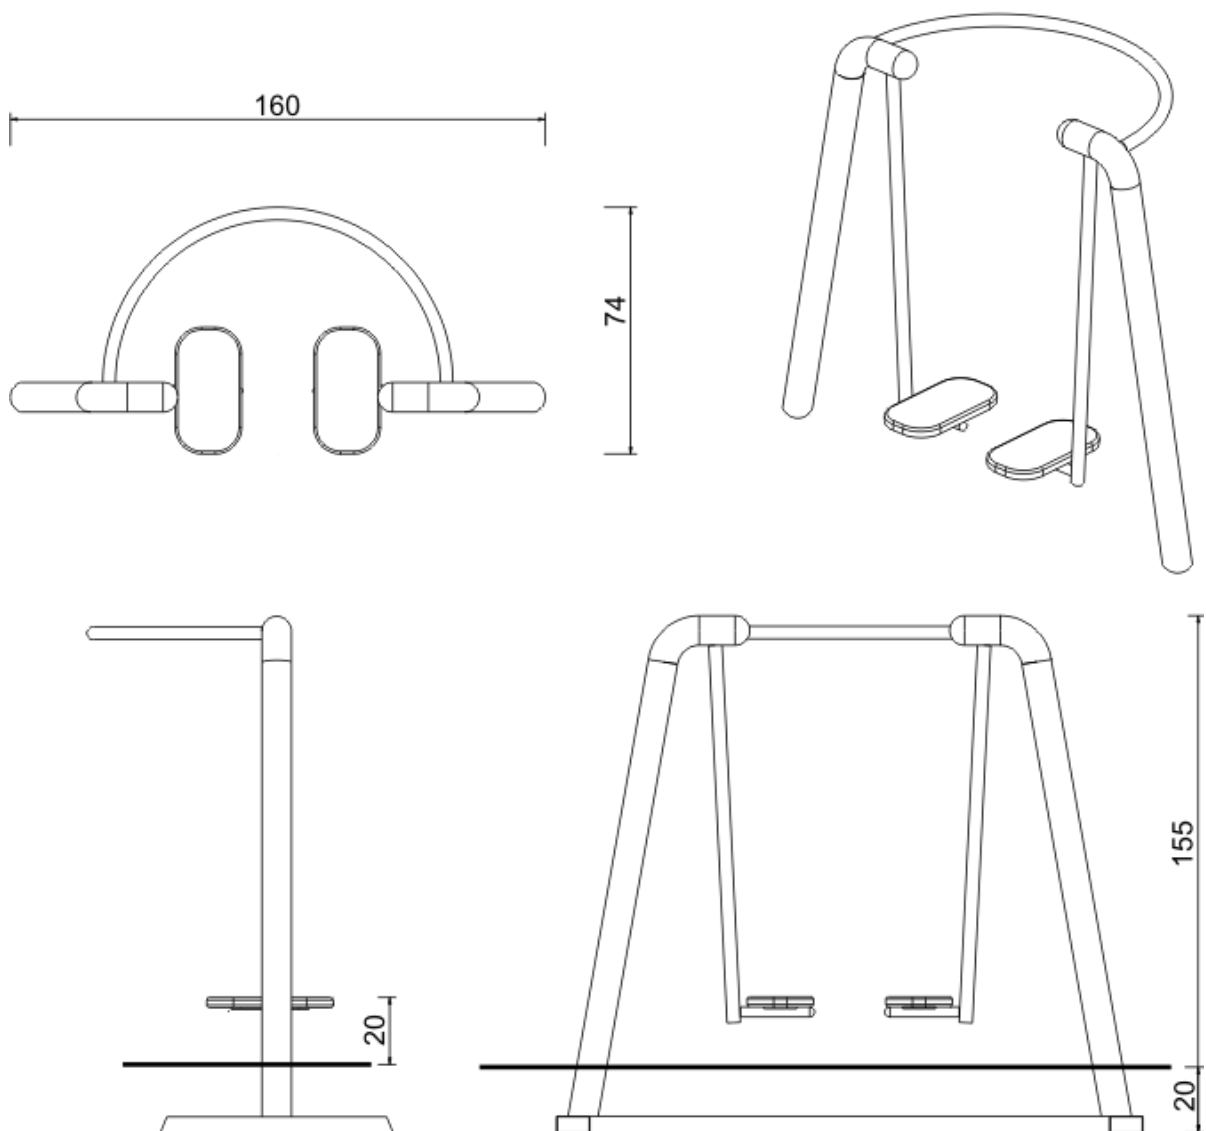

Karta Techniczna

BIEGACZ SF-381

PRO-SYMPATYK Ul. Bacciarellego 10b/10 51-649 Wrocław

Tel/fax 0713487745 501297954 biuro@prosympatyk.pl www.prosympatyk.pl