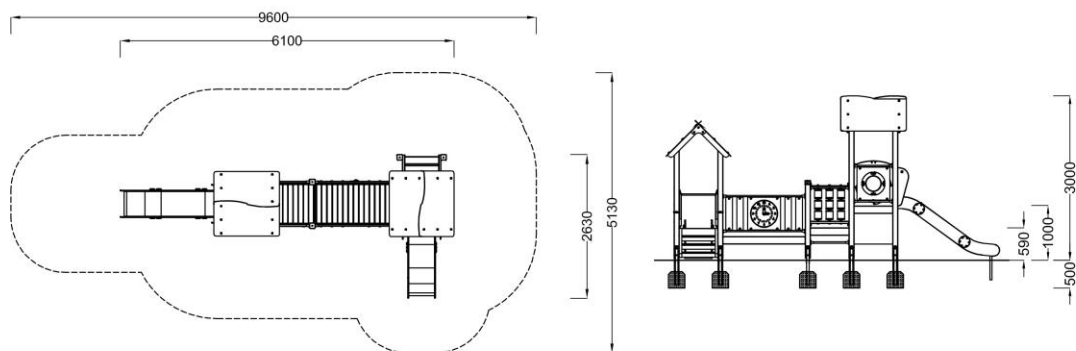

## 3.10f Małpka ze schodkami JM-557

Wymiary (m) wys x szer x dł	3,00 x 2,63 x 6,10
Obszar bezpiecznej obwiedni	5,13 x 9,60
Wys. swobodnego upadku <b>HIC</b>	0,95 m
Wymagana nawierzchnia	darń, piasek, żwirek, guma
Powierzchnia strefy bezpieczeństwa	36 m <sup>2</sup>
Głębokość posadowienia	50 cm
Przeznaczenie	Plenerowe place zabaw
Części zapasowe	Dostępne u producenta
Przedział wiekowy użytkowników	1-8 lat
Certyfikat zgodności z normą PN-EN 1176-1, 2, 7	Tak
Instrukcja użytkownika	Urządzenie służy do zjeżdżania ze zjeżdżalni, przechodzenia po pomoście, zabawy w domek, kółko-krzyżyk, rysowania po tablicy i liczenia.

\* tolerancja wymiarów +/- 5 cm

- słupy konstrukcyjne o przekroju 95x95 mm o zaoblonych krawędziach z drewna sosnowego, przecieranego krzyżowo (z pominięciem rdzenia)
- elementy drewniane impregnowane ciśnieniowo/ opcjonalnie malowane dodatkowo impregnatem kolorującym
- dach z płyty HPL
- balustrady pełne z HPL/ opcjonalnie z HDPE
- elementy dekoracyjne z płyty HDPE
- ścianka wspinaczkowa wykonana ze sklejki antypoślizgowej z uchwytami z tworzywa
- ślizg z blachy kwasoodpornej z bokami z HDPE/ opcjonalnie ślizg z tworzywa
- urządzenie montowane na stałe w gruncie

### Elementy składowe zestawu

nazwa	wymiary /m/	ilość
Wieża z dachem	0,90x0,90 hp=0,59	1
Wieża z dachem	0,90x0,90 hp=0,95	1
Ślizg krótki	L=1,30	1
Ślizg długi	L=1,85	1
Pomost stały	L=1,50	1
Podesty	0,90x0,90	3
Schodki	hp=0,59	1
Balustrady pełne	0,60x0,60	1
Ścianka wspinaczkowa z otworem	hp=0,95	1
Moduł kółko-krzyżyk	-	1
Tablica zegar	-	1
Liczydło z tablicą do rysowania	-	1

## 3.10f Małpka ze schodkami JM-557

RZUT I ELEWACJA

WIDOKI

Przedstawione wzory urządzeń mogą nieznacznie odbiegać od aktualnie produkowanych przez naszą firmę, ponieważ wciąż staramy się wytwarzać urządzenia o coraz wyższym standardzie i dokonujemy pewnych modyfikacji.