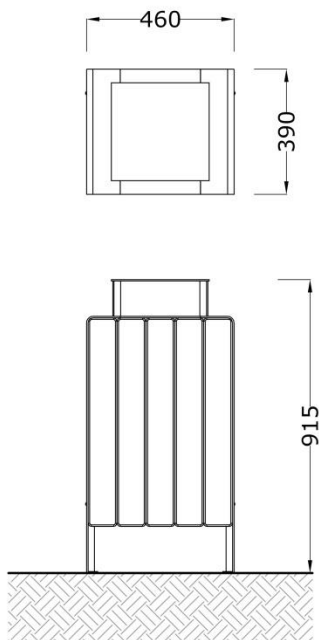

KARTA PRODUKTU/TECHNICZNE **PM 5055**

Kosz drewniano-metalowy z daszkiem

WYMIAR (m) wys. x szer. x dł.	0.915 x 0.39 x 0.46
GŁĘBOKOŚĆ POSADOWIENIA [cm]:	-
CZĘŚCI ZAPASOWE:	DOSTĘPNE U PRODUCENTA
PRZEDZIAŁ WIEKOWY UŻYTKOWNIKÓW	-
TECHNOLOGIA WYKONANIA	METAL, DREWNO INNE NA ZAMÓWIENIE

*tolerancja wymiarów +/- 5cm

OPIS:

- Konstrukcja wykonana z blachy, ocynkowanej i malowanej w kolorach RAL
- Wypełnienie z desek sosnowych impregnowanych ciśnieniowo/ opcjonalnie malowanych impregnatem koloryzującym
- Możliwość zamocowania na nawierzchni utwardzonej lub zamontowania na prefabrykatkach betonowych

RZUT I ELEWACJA

WIZUALIZACJA

* Karta techniczna nie stanowi oferty handlowej w rozumieniu art. 66 par.1 Kodeksu Cywilnego, zawarte dane mają charakter tylko informacyjny.

PLAYEKO SP.Z O.O. 51-650 WROCŁAW UL.CANALETTA 27
BIURO I ZAKŁAD PRODUKCYJNY: 55-230 JELCZ LASKOWICE UL.CHABROWA 40
TEL.+48 713183085 FAX +48 713182750 BIURO@PLAYEKO.PL WWW.PLAYEKO.PL