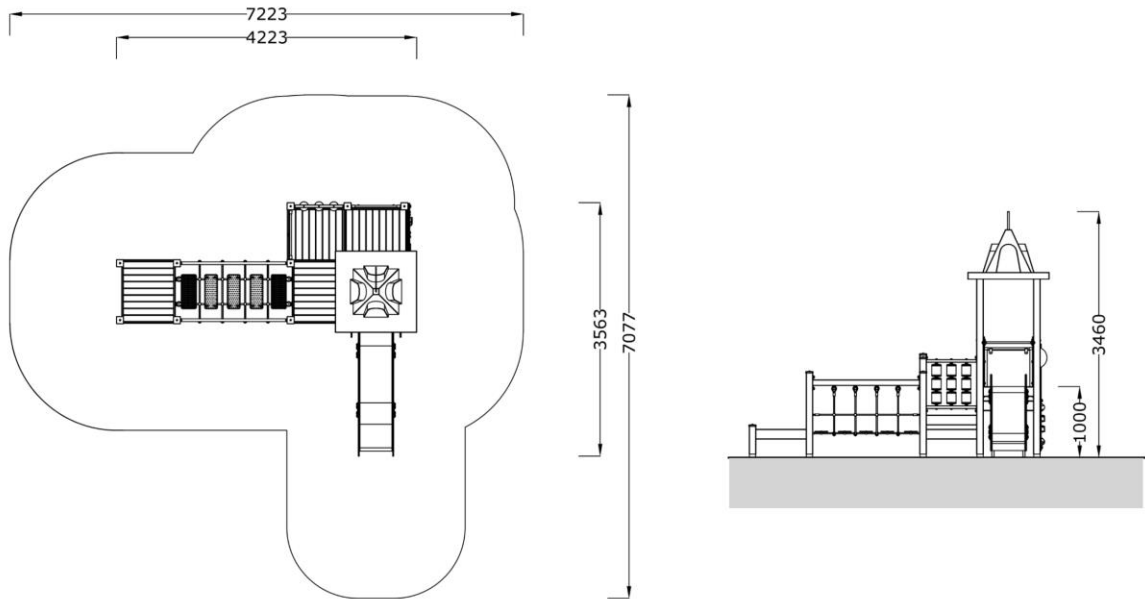

Karta techniczna

Donald 2 JM-514.2

Przedstawione wzory urządzeń mogą nieznacznie odbiegać od aktualnie produkowanych przez naszą firmę, ponieważ wciąż staramy się wytwarzać urządzenia o coraz wyższym standardzie i dokonujemy pewnych modyfikacji.

PRO-SYMPATYK ul. Bacchiarellego 10b/10 51-649 Wrocław

Tel/fax 0713487745 501297954 biuro@prosympatyk.pl www.prosympatyk.pl