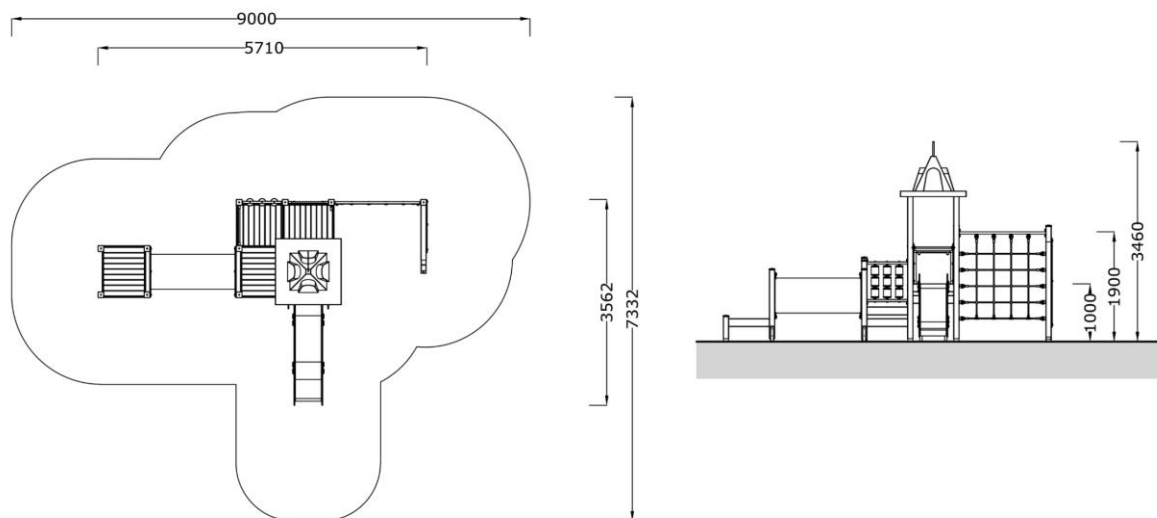

Karta techniczna

Donald 1 JM-514.1

Przedstawione wzory urządzeń mogą nieznacznie odbiegać od aktualnie produkowanych przez naszą firmę, ponieważ wciąż staramy się wytwarzać urządzenia o coraz wyższym standardzie i dokonujemy pewnych modyfikacji.

PRO-SYMPATYK ul. Bacchiarellego 10b/10 51-649 Wrocław

Tel/fax 0713487745 501297954 biuro@prosympatyk.pl www.prosympatyk.pl